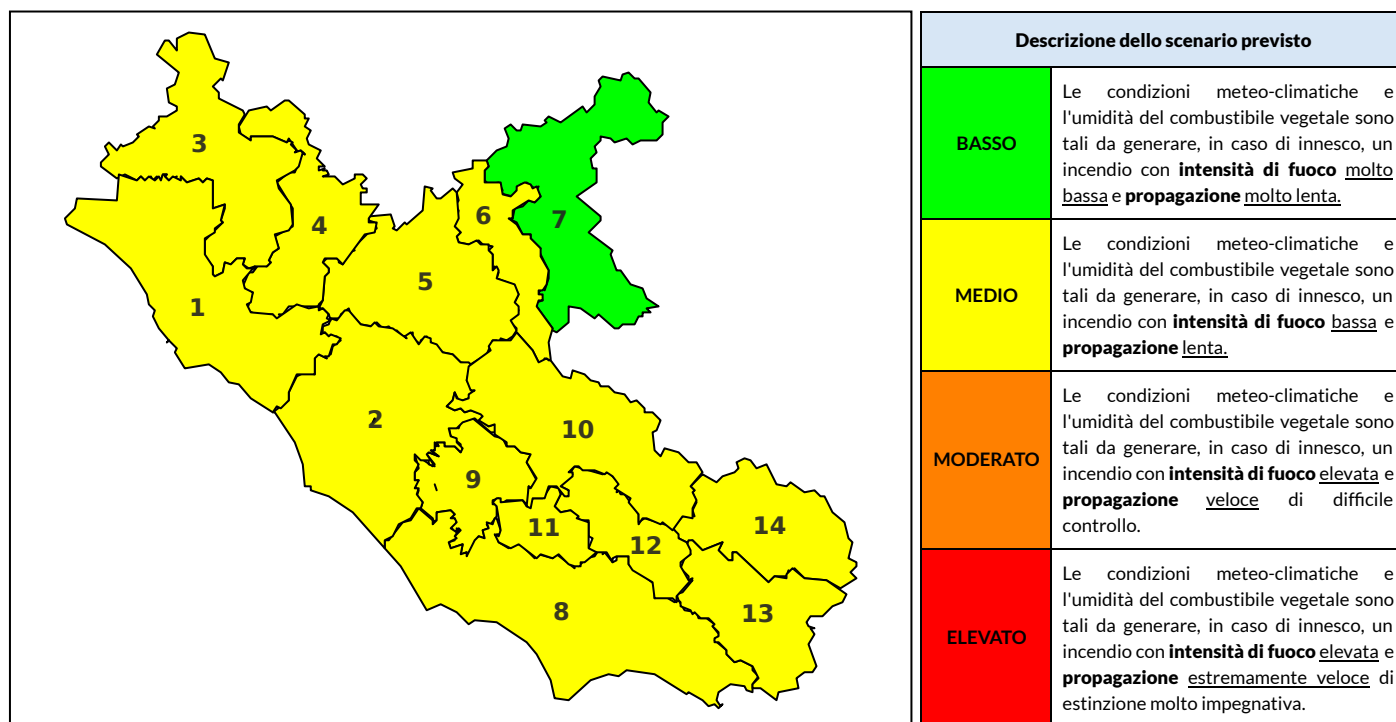

BOLLETTINO DI PERICOLOSITA' DA INCENDI BOSCHIVI

Previsioni per oggi 28-9-2023

Livello di pericolosità da incendio boschivo per Zona di Allerta AIB

Bollettino emesso nel periodo della campagna AIB Lazio sulla base del modello previsionale RISICOLazio, sviluppato in collaborazione con Fondazione CIMA, che fornisce un supporto per la valutazione della Pericolosità da incendio boschivo aggregata sulle Zone di Allerta AIB, approvate come parte integrante del Piano AIB Lazio 2020-2022 con DGR n° 270 del 15/05/2020. Il dettaglio della distribuzione dei Comuni nelle Zone AIB è consultabile al link https://protezionecivile.regione.lazio.it/zone_allerta_aib_comuni/. Le Norme Comportamentali per la popolazione sono consultabili al link https://protezionecivile.regione.lazio.it/norme_comportamentali_aib/.

Zona AIB	1	2	3	4	5	6	7	8	9	10	11	12	13	14
Livello Pericolosità	MEDIO	MEDIO	MEDIO	MEDIO	MEDIO	MEDIO	BASSO	MEDIO	MEDIO	MEDIO	MEDIO	MEDIO	MEDIO	MEDIO

NOTE

BOLLETTINO DI PERICOLOSITA' DA INCENDI BOSCHIVI

Previsioni per domani 29-9-2023

Livello di pericolosità da incendio boschivo per Zona di Allerta AIB

Bollettino emesso nel periodo della campagna AIB Lazio sulla base del modello previsionale RISICOLazio, sviluppato in collaborazione con Fondazione CIMA, che fornisce un supporto per la valutazione della Pericolosità da incendio boschivo aggregata sulle Zone di Allerta AIB, approvate come parte integrante del Piano AIB Lazio 2020-2022 con DGR n° 270 del 15/05/2020. Il dettaglio della distribuzione dei Comuni nelle Zone AIB è consultabile al link https://protezionecivile.regione.lazio.it/zone_allerta_aib_comuni/. Le Norme Comportamentali per la popolazione sono consultabili al link https://protezionecivile.regione.lazio.it/norme_comportamentali_aib/.

Zona AIB	1	2	3	4	5	6	7	8	9	10	11	12	13	14
Livello Pericolosità	MEDIO	MEDIO	MEDIO	MEDIO	MEDIO	MEDIO	BASSO	MEDIO	MEDIO	MEDIO	MEDIO	MEDIO	MEDIO	MEDIO